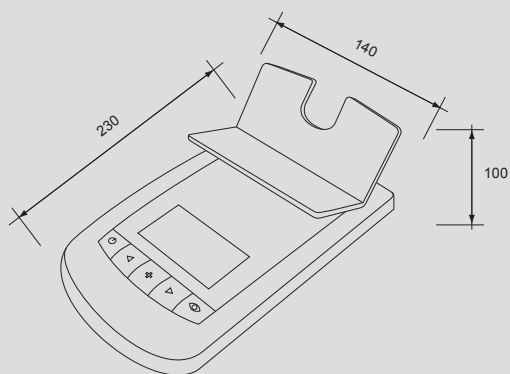

CP 707

Maße in mm

Technische Daten:

Abmessungen

230 x 140 x 100 mm

Gewicht

1,2 kg

Stromversorgung

AC/DC Adapter 9V/650mA CE oder
9V Batterie

Zubehör:

CP 707 Standard

Incl. Notenhaltung, Münzschale
und Netzteil

Modelländerungen, Druckfehler und
Irrtümer vorbehalten.

Weitere Informationen und Bilder zu
diesem Produkt finden Sie auf unserer
Homepage im Bereich Downloads.

www.mogler.de