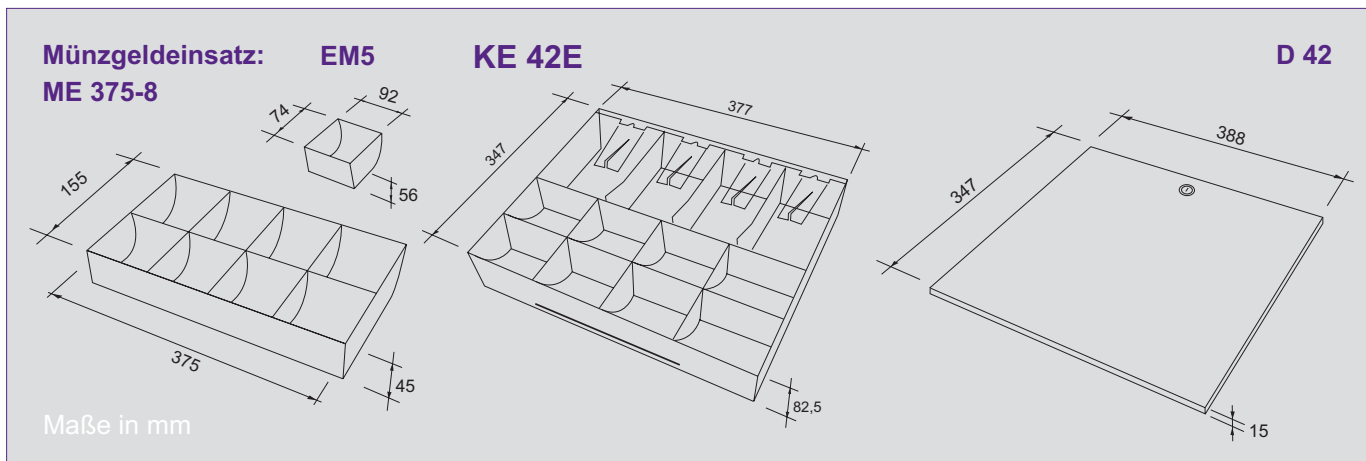

Technische Daten:

Aufbau

Der Deckel und der Kasseneinsatz sind aus pulverbeschichtetem Stahlblech, die Münzmulden aus Kunststoff hergestellt.

Einwurfschlitz

Für Belege, Gutscheine, Kassenbons, etc.

Münzgeldeinsatz

Komplett herausnehmbarer Münzgeldeinsatz mit 8 Mulden (ME 375-8)

Alternativ herausnehmbarer Münzgeldeinsatz mit 8 verriegelbaren Einzelmulden (Nr. 5)

Optional INKiESS® Unterschale mit 9 Einzelmünzbehälter (MiNiKORD) (Mini 375)

Banknotenfächer

Banknoteneinsatz mit 5 Flachfächer und Niederhalter aus Edelstahl (5BF)

Belegfach

unter dem Münzgeldeinsatz zur Aufnahme von Bons und Belegen

Alternative Varianten

Informationen hierzu finden Sie auf weiteren Datenblättern zu Baureihe KE 42-E

Schloß am Deckel

2-Stellungs-Zylinderschloß mit 2 Schlüsseln bis zu 150 Schließvarianten. Optional gleichschließend oder masterschlüsselfähig.

Farbe Deckel

Anthrazit (Sparkling-Effekt) (alle RAL-Farben auf Anfrage)

Abmessungen

(in mm, ohne Deckel)

Breite	Tiefe	Höhe
377	347	82,5

Gewichte(ohne Münzen)

Kasseneinsatz: 4,1 kg
Münzfüllung: 5,0 kg
Deckel: 1,0 kg

Modelländerungen, Druckfehler und Irrtümer vorbehalten.

Weitere Informationen und Bilder zu diesem Produkt finden Sie auf unserer Homepage im Bereich Downloads Datenblätter.