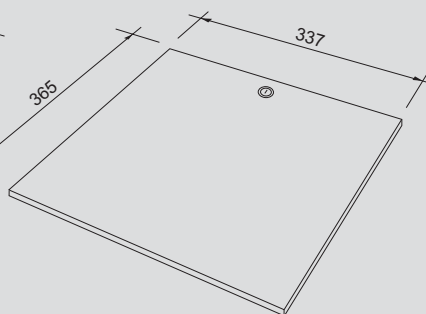

Maße in mm

KE 84-2

D 84

Technische Daten:

Aufbau

Kasseneinsatz und Münzgeldeinsatz sind aus grauem Kunststoff, der Deckel aus pulverbeschichtetem Stahlblech hergestellt.

Münzgeldeinsatz

Komplett herausnehmbarer Münzgeldeinsatz mit 8 Münzmulden, 2 Mulden in Breite verstellbar (ME 320-8). Optional: INKiESS Unterschale 800 RE mit 8 Einzelmünzbehälter (MiNiKORD).

Farbe Deckel

anthrazit (Sparkling-Effekt)
(alle RAL-Farben auf Anfrage)

Abmessungen

(in mm, ohne Deckel)

Breite	Tiefe	Höhe
333	363	64

Gewichte (ohne Münzen)

Kasseneinsatz: 1,5 kg
Münzfällung: 6,0 kg
Deckel: 0,8 kg