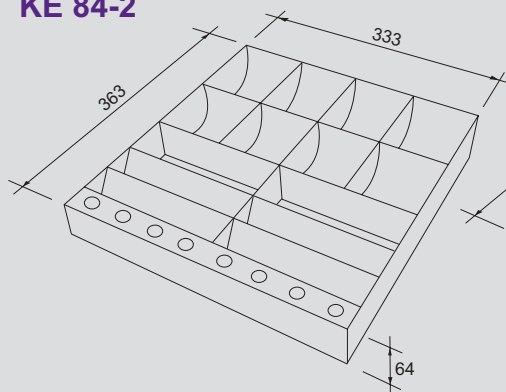

Maße in mm

KE 84-2

D 84

Technische Daten:

Aufbau

Kasseneinsatz und Münzgeldeinsatz sind aus grauem Kunststoff, der Deckel aus pulverbeschichtetem Stahlblech hergestellt.

Münzgeldeinsatz

Komplett herausnehmbarer Münzgeldeinsatz mit 8 Münzmulden, 2 Mulden in Breite verstellbar (ME 320-8). Optional: INKiESS Unterschale 800 RE mit 8 Einzelmünzbehälter (MiNiKORD).