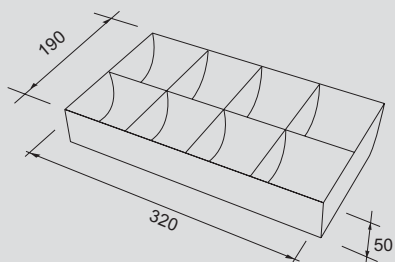

KASSENEINSATZ "KE 84-2-SF-D"

KASSENEINSATZ MIT ABSCHLIESSBAREM DECKEL

Praktisch ist der Kasseneinsatz KE 84-2-SF-D durch seine 8 en bloc herausnehmbaren Münzmulden und 6 Banknotenschrägfächer, die eine rasche Herausgabe von Wechselgeld durch einfaches Ablegen der Geldscheine und des Münzgeldes ermöglichen. Der KE 84-2-SF-D (mit abschließbarem Deckel) bietet zuverlässigen Schutz und garantiert einfachsten Transport.

Kennzeichnend für dieses Modell:

- Komplette herausnehmbarer Münzgeldeinsatz mit 8 Mulden (ME 320-8)
- Optional INKiESS® Unterschale mit 8 Einzelmünzbehälter (MiNiKORD) (800 RE)
- 6 Schrägfächer für Banknoten
- Bequemer Zugriff auf die Banknoten
- Abschließbarer Deckel aus pulverbeschichtetem Stahlblech

Maße in mm

KE 84-2

D 84

Technische Daten:

Aufbau

Kasseneinsatz und Münzgeldeinsatz sind aus grauem Kunststoff, der Deckel aus pulverbeschichtetem Stahlblech hergestellt.

Münzgeldeinsatz

Komplett herausnehmbarer Münzgeldeinsatz mit 8 Münzmulden, 2 Mulden in Breite verstellbar (ME 320-8). Optional: INKiESS Unterschale 800 RE mit 8 Einzelmünzbehälter (MiNiKORD).