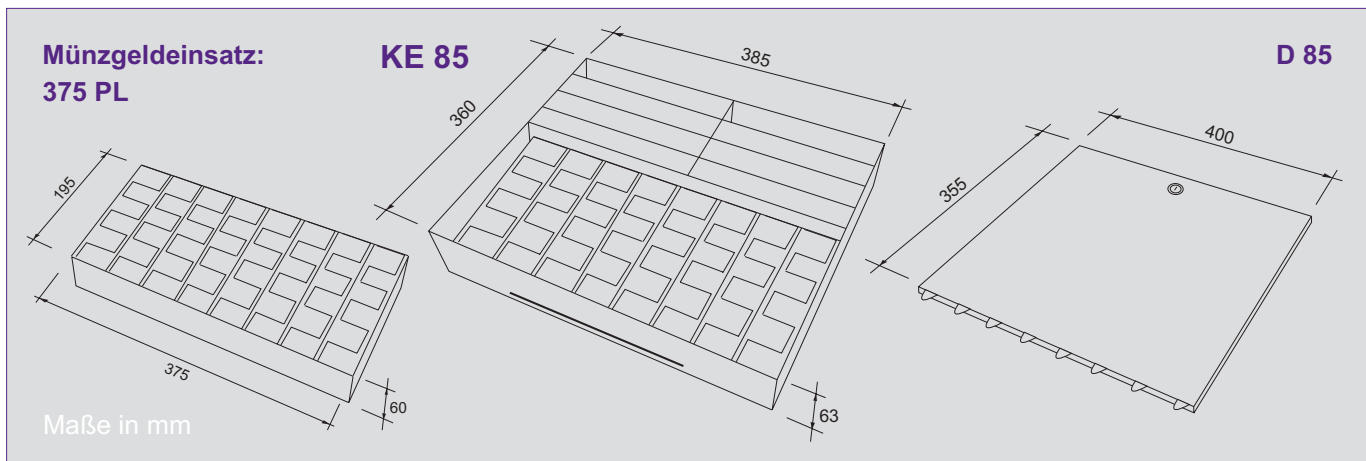

Technische Daten:

Aufbau

Kasseneinsatz, Münzgeldeinsatz, Banknotenfächer und Deckel sind aus pulverbeschichtetem Stahlblech bzw. Aluminium hergestellt.

Einwurfschlitz

Für Belege mittig an der Front.

Münzgeldeinsatz

Herausnehmbare Unterschale (375 PL) aus pulverbeschichtetem Stahlblech für 8 Einzelmünzbehälter (REKORD).

Banknotenfächer

Herausnehmbarer Banknoteneinsatz mit 8 beweglichen Schrägfächer (BE 375-8).

Belegfach

Unter dem Münzgeldeinsatz.

Schloss am Deckel

2-Stellungs-Zylinderschloss mit 2 Schlüsseln bis zu 150 Schließvarianten. Optional gleichschließend oder masterschlüsselfähig.

Farbe Kasseneinsatz mit Deckel

anthrazit (Sparkling-Effekt)
(alle RAL-Farben auf Anfrage)

Abmessungen

(in mm, ohne Deckel)

Breite	Tiefe	Höhe
385	360	63

Gewichte (ohne Münzen)

Kasseneinsatz: 4,0 kg
Münzfüllung: 3,5 kg
Deckel: 1,5 kg

Modelländerungen, Druckfehler und Irrtümer vorbehalten.

Weitere Informationen und Bilder zu diesem Produkt finden Sie auf unserer Homepage im Bereich Downloads Datenblätter.