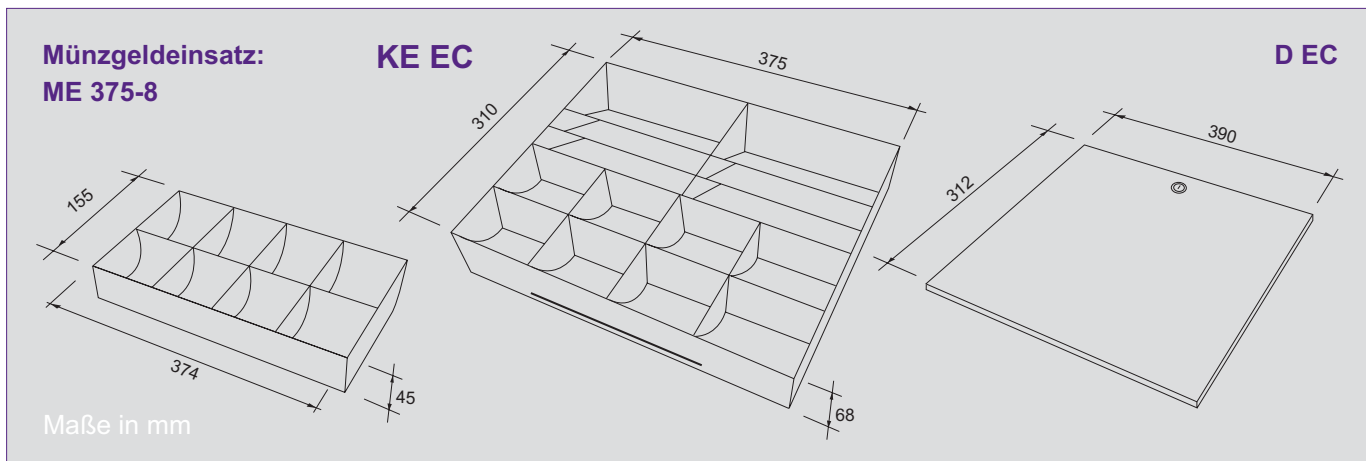

Technische Daten:

Aufbau

Kasseneinsatz und Deckel sind aus pulverbeschichtetem Stahlblech hergestellt.

Einwurfschlitz

Für Belege, Gutscheine, Kassenbons etc.

Münzgeldeinsatz

Komplett herausnehmbarer Münzgeldeinsatz mit 8 Münzmulden (ME 375-8).
Optional: INKiESS Unterschale Mini 375 mit 9 Einzelmünzbehälter (MiNiKORD).

Banknotenfächer

Komplett herausnehmbarer Banknoteneinsatz mit 6 Schrägfächer, können bei Bedarf auf 12 Fächer erweitert werden.
(2 x BE 187-3)

Belegfach

Unter dem Münzgeldeinsatz.

Alternative Varianten

Informationen hierzu finden Sie auf weiteren Datenblättern zur Baureihe KE EC.

Schloss am Deckel

2-Stellungs-Zylinderschloss mit 2 Schlüsseln bis zu 150 Schließvarianten. Optional gleichschließend oder masterschlüssel-fähig.

Farbe

anthrazit (Sparkling-Effekt)
(alle RAL-Farben auf Anfrage)

Abmessungen

(in mm, ohne Deckel)

Breite	Tiefe	Höhe
375	310	68

Gewichte (ohne Münzen)

Kasseneinsatz:	3,0 kg
Münzfüllung:	4,5 kg
Deckel:	0,8 kg

Modelländerungen, Druckfehler und Irrtümer vorbehalten.

Weitere Informationen und Bilder zu diesem Produkt finden Sie auf unserer Homepage im Bereich Downloads Datenblätter.